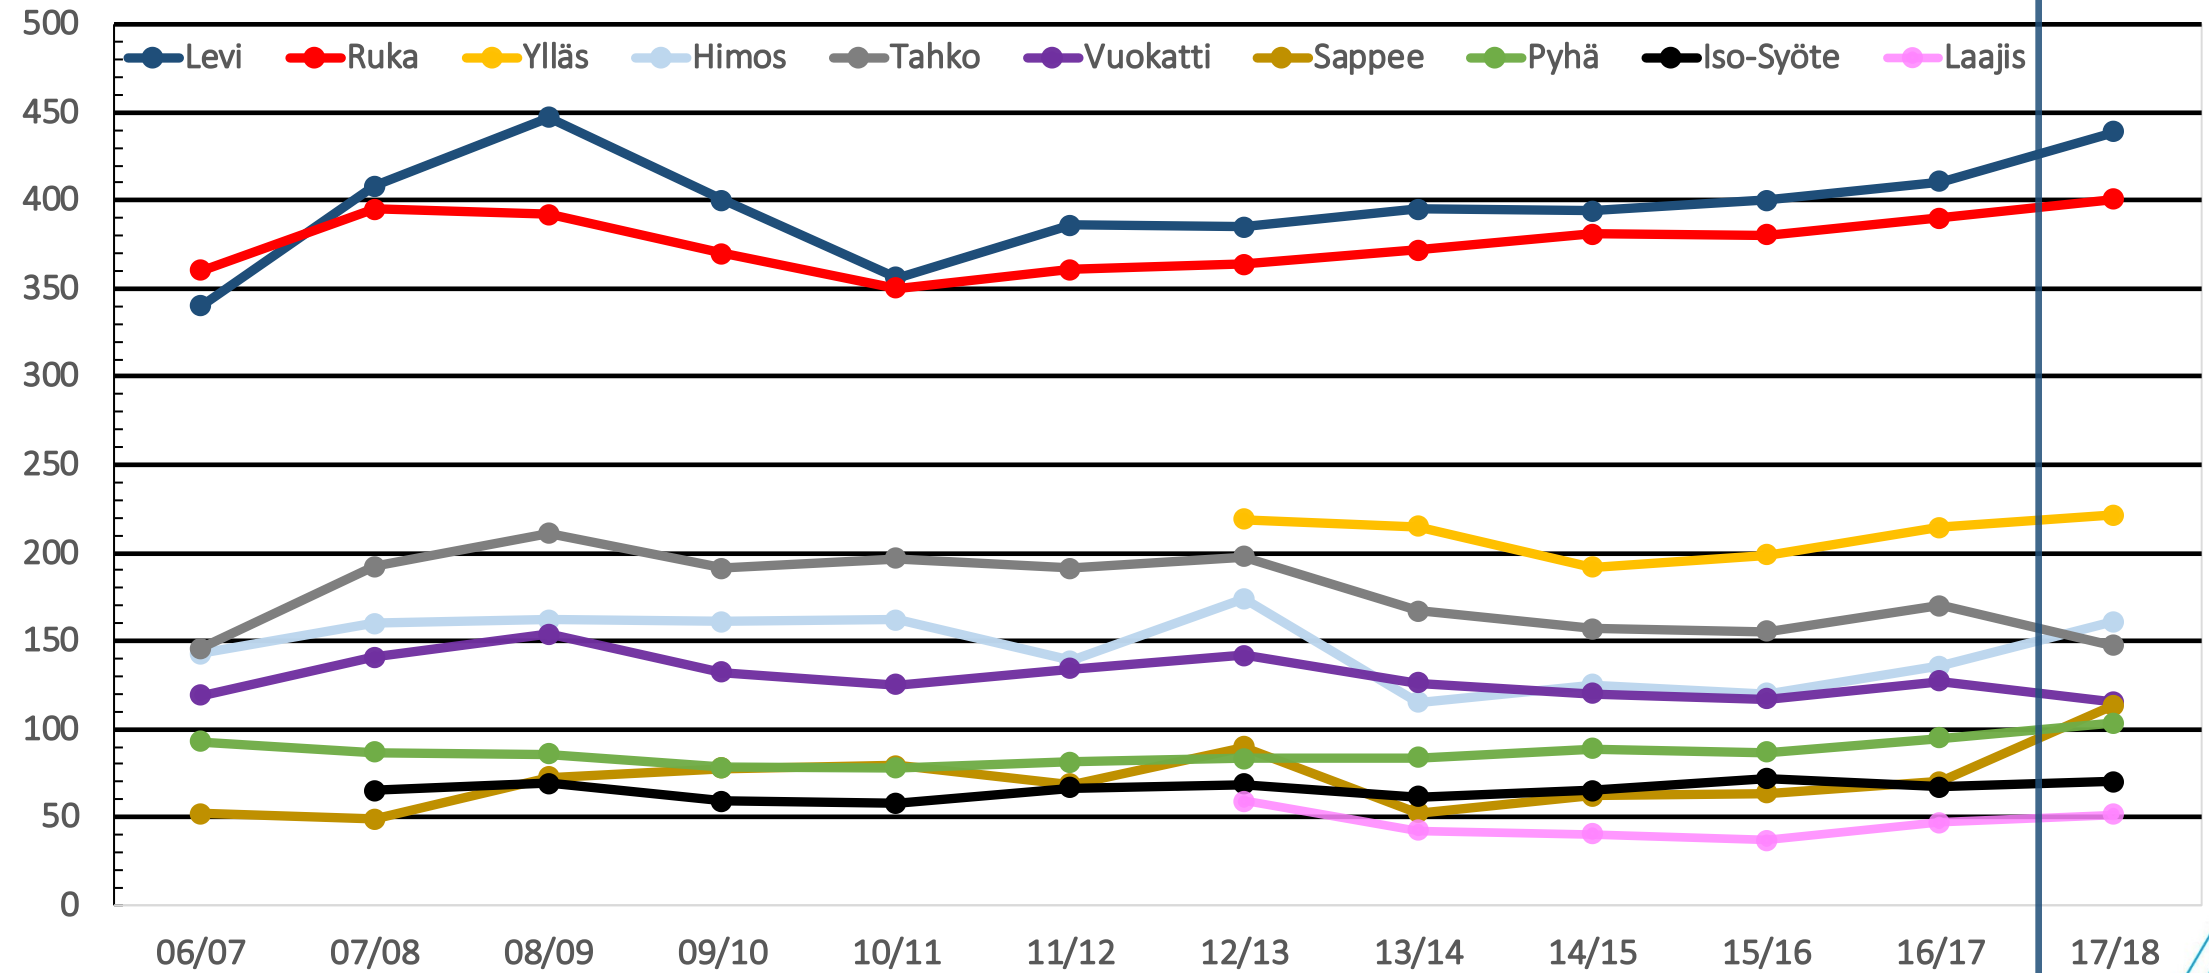

SUOMEN HIIHTOKESKUKSET

**Alustavat tunnusluvut
2018**

Laskettelupäivät

Raportointitavan muutos.

Hissilippumyynti (sis alv%)

Laskettelupäivät 10 suurinta

Tuhatta

10 suurimman myynti