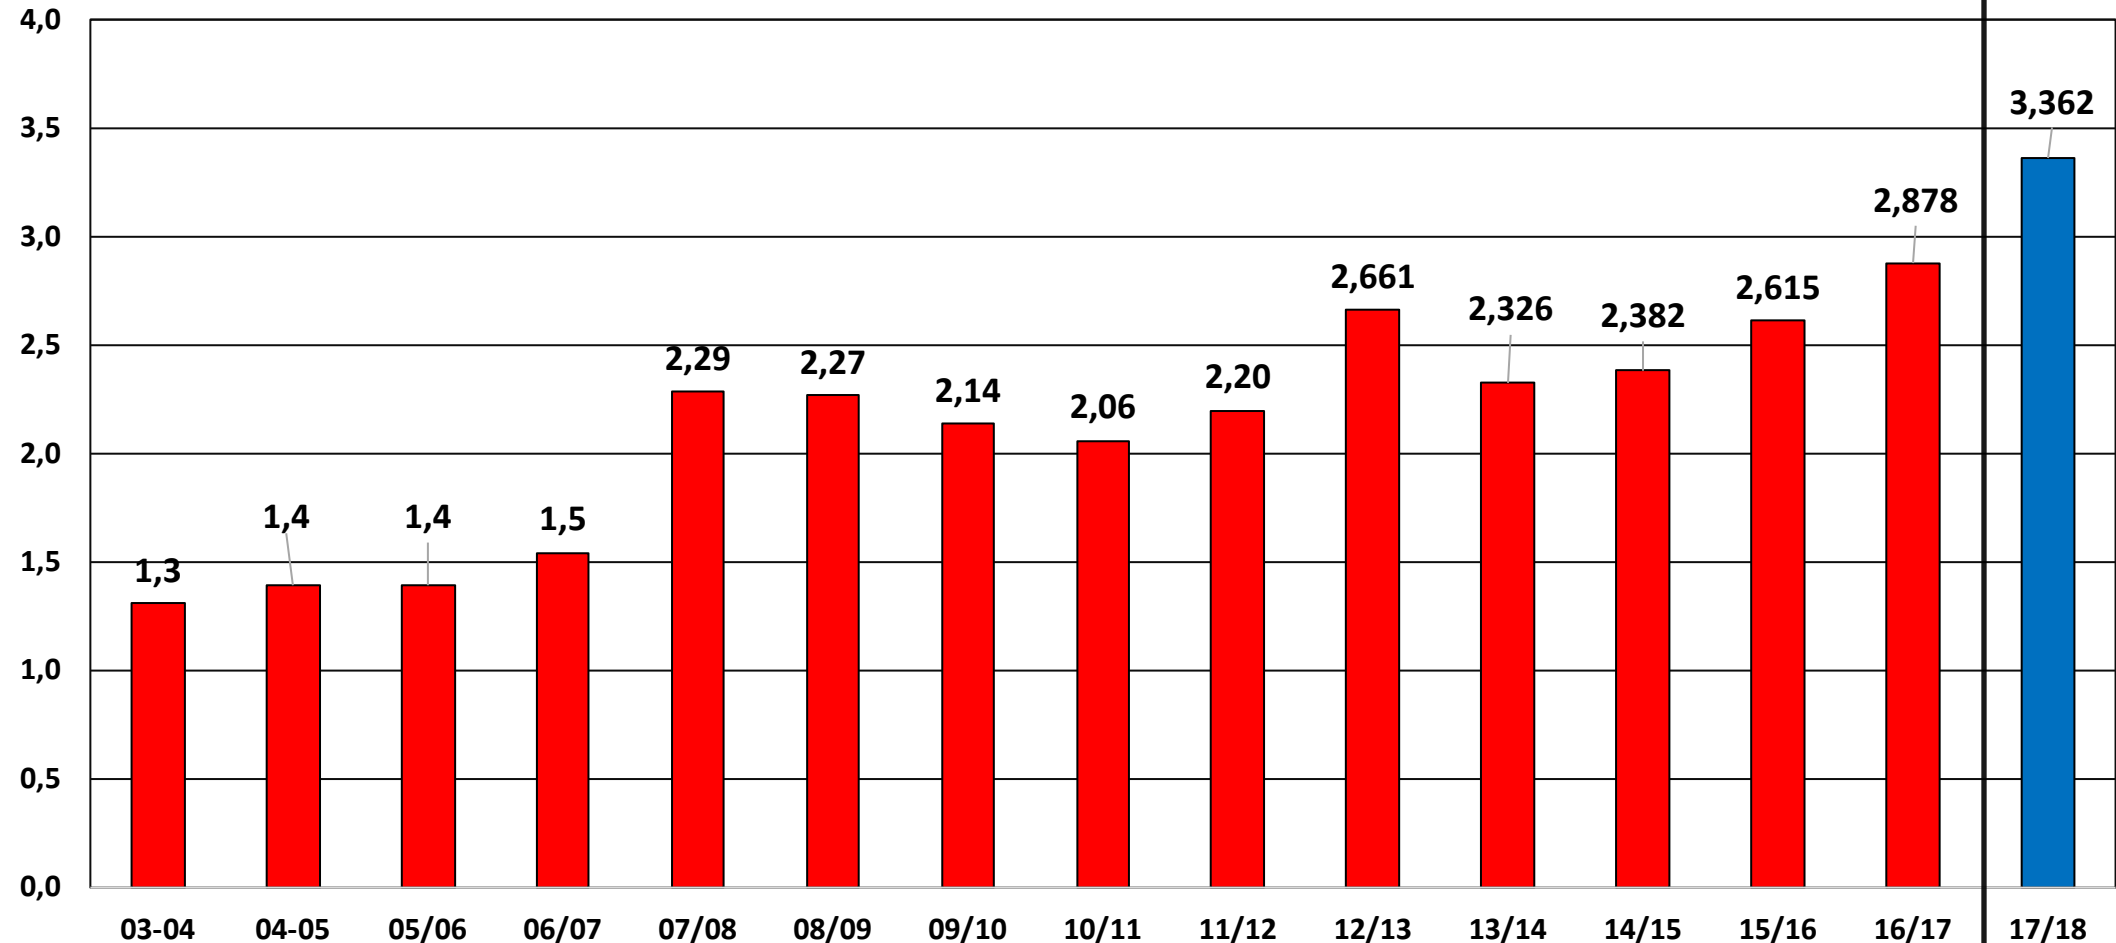

Hiihtokoulumyynnin kehitys (2017–18 sis. alv)

Milj. €