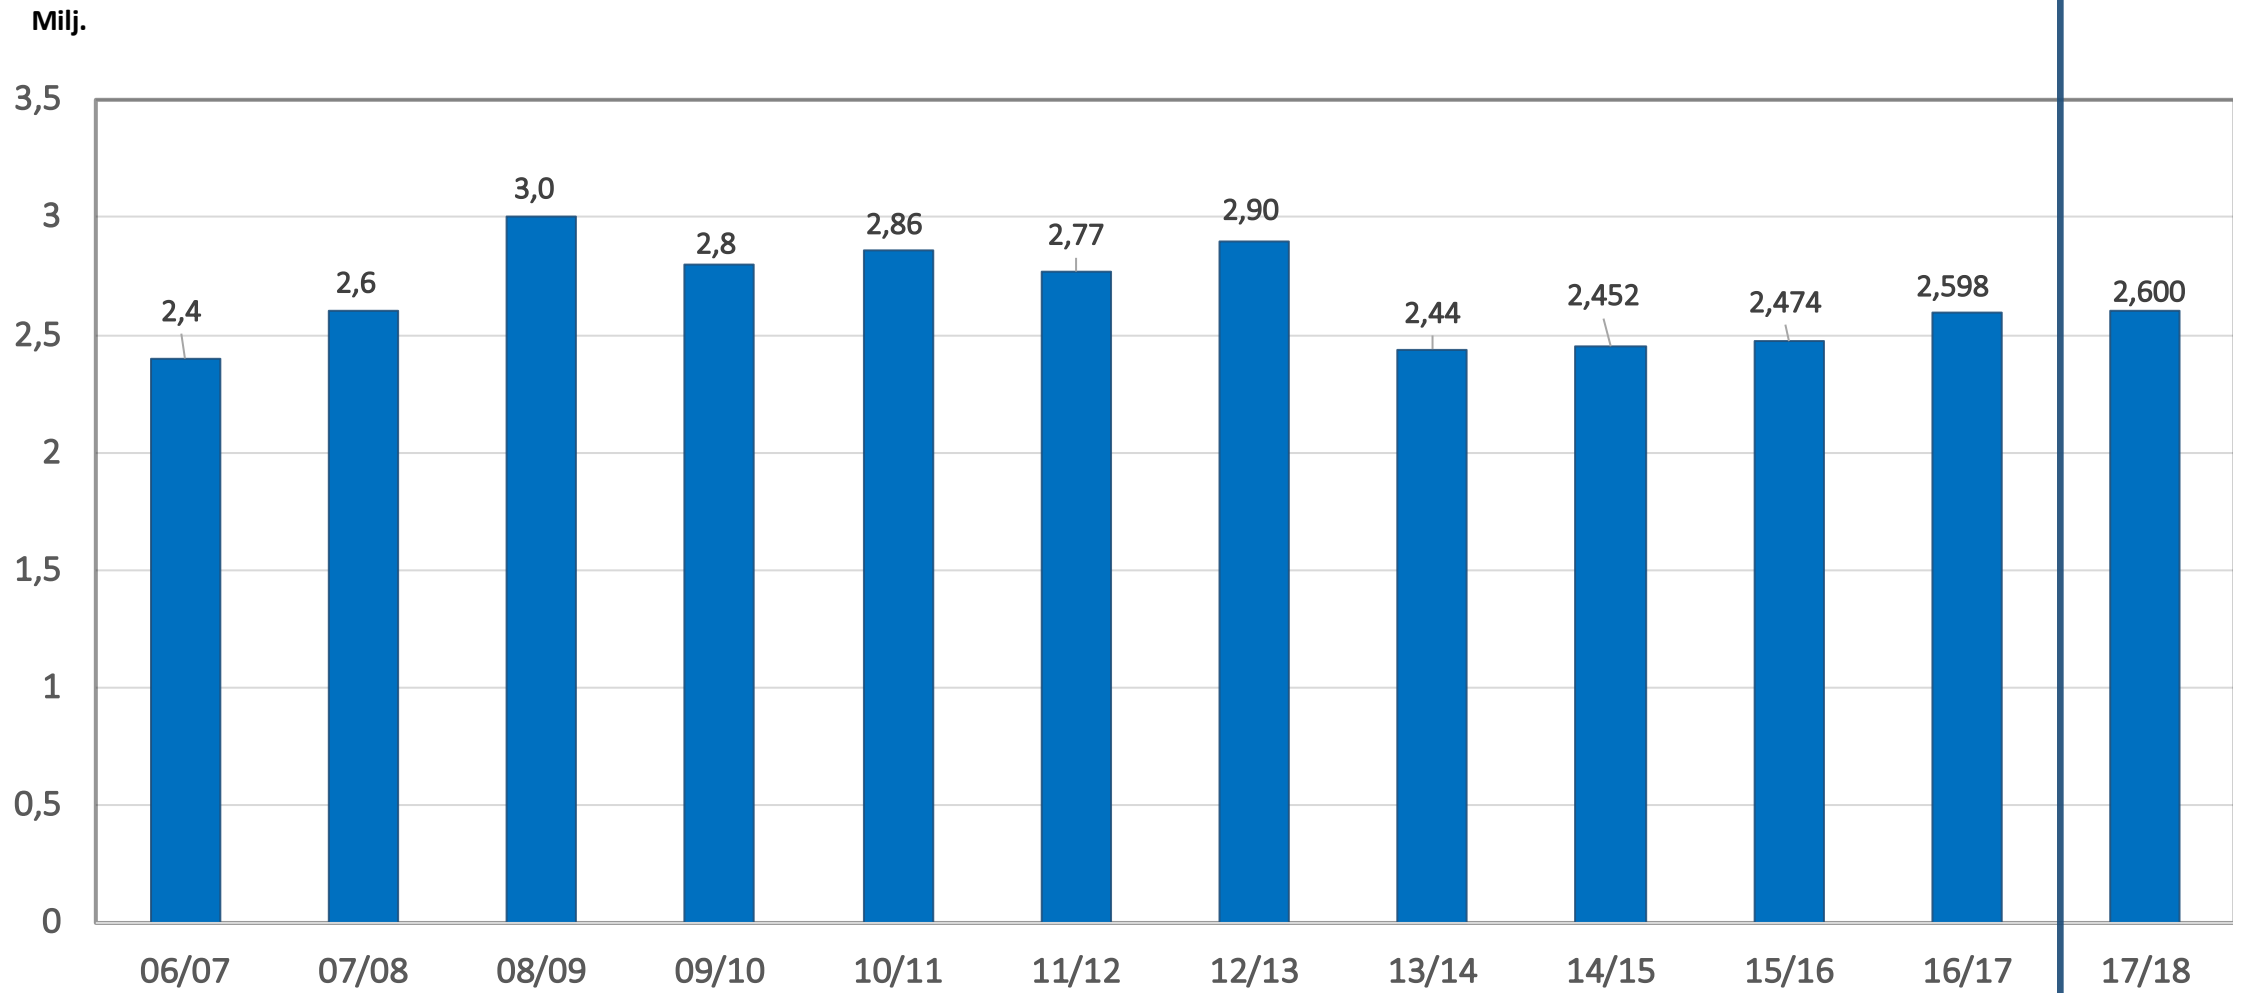

SUOMEN HIIHTOKESKUKSET

**Alustavat tunnusluvut
2018**

Laskettelupäivät

Raportointitavan muutos.

Hissilippumyynti (sis alv%)

Laskettelupäivät 10 suurinta

Tuhatta

10 suurimman myynti