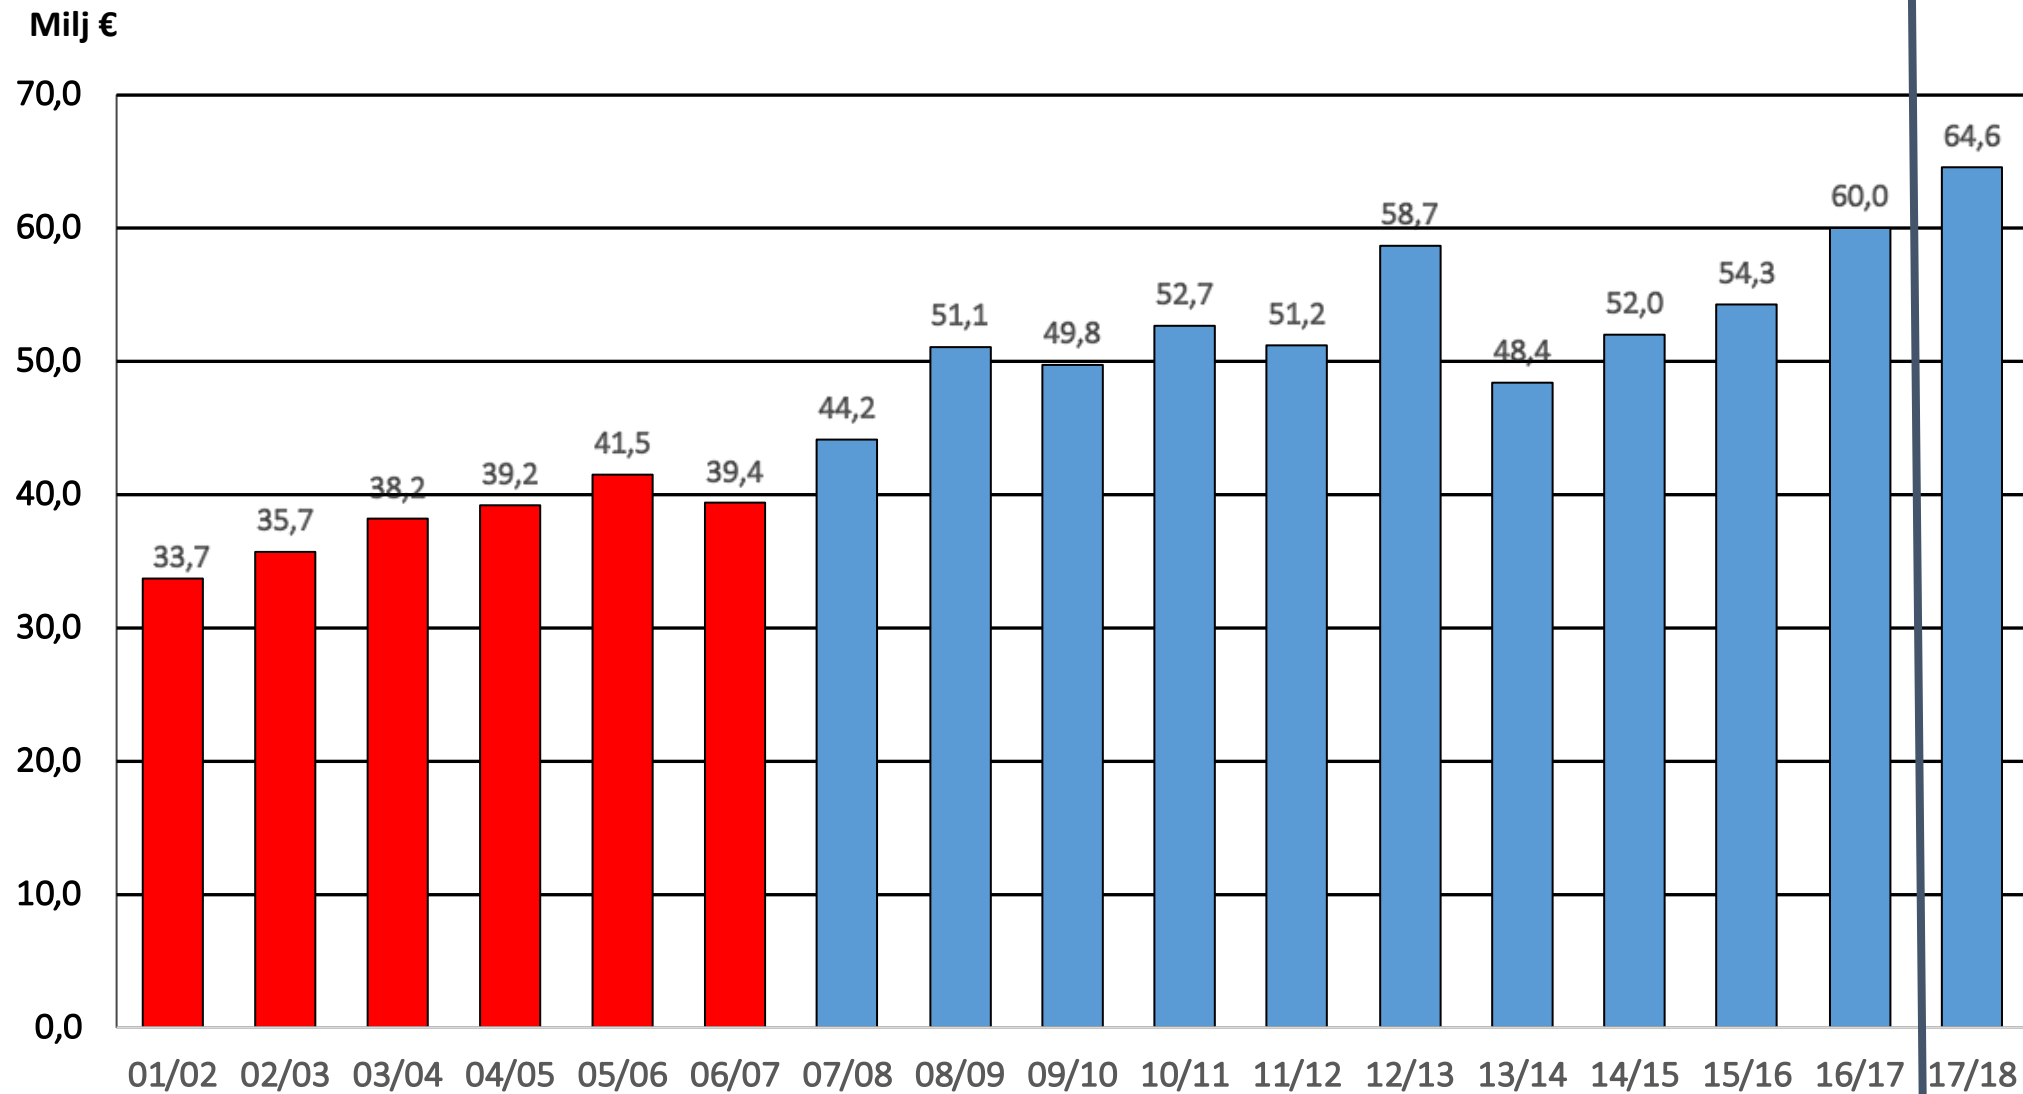

SUOMEN HIIHTOKESKUKSET

**Alustavat tunnusluvut
2018**

Laskettelupäivät

Raportointitavan muutos.

Hissilippumyynti (sis alv%)

Laskettelupäivät 10 suurinta

Tuhatta

10 suurimman myynti