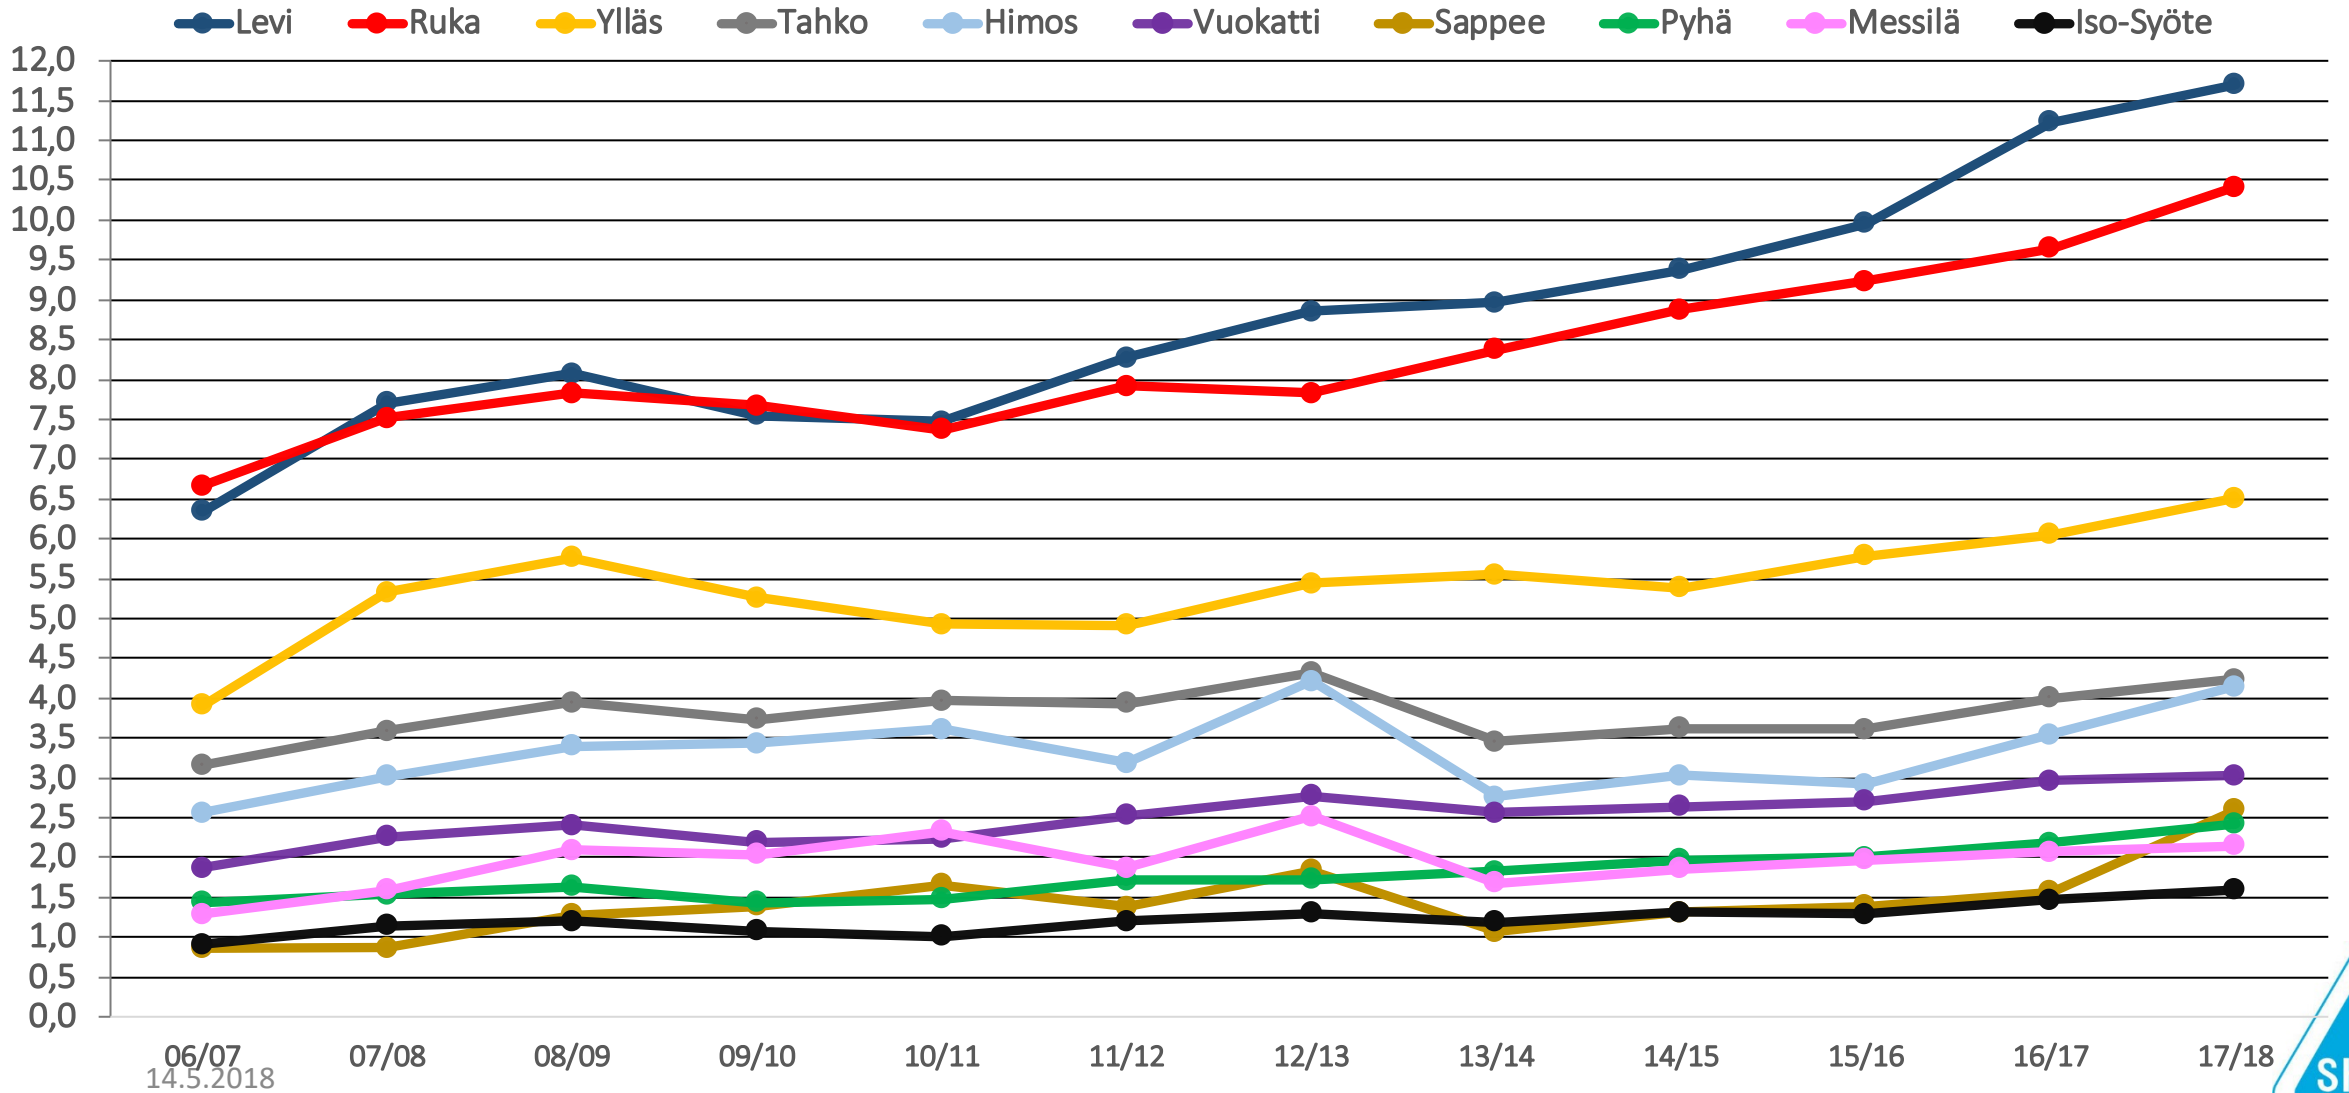

10 suurimman myynti

Milj €